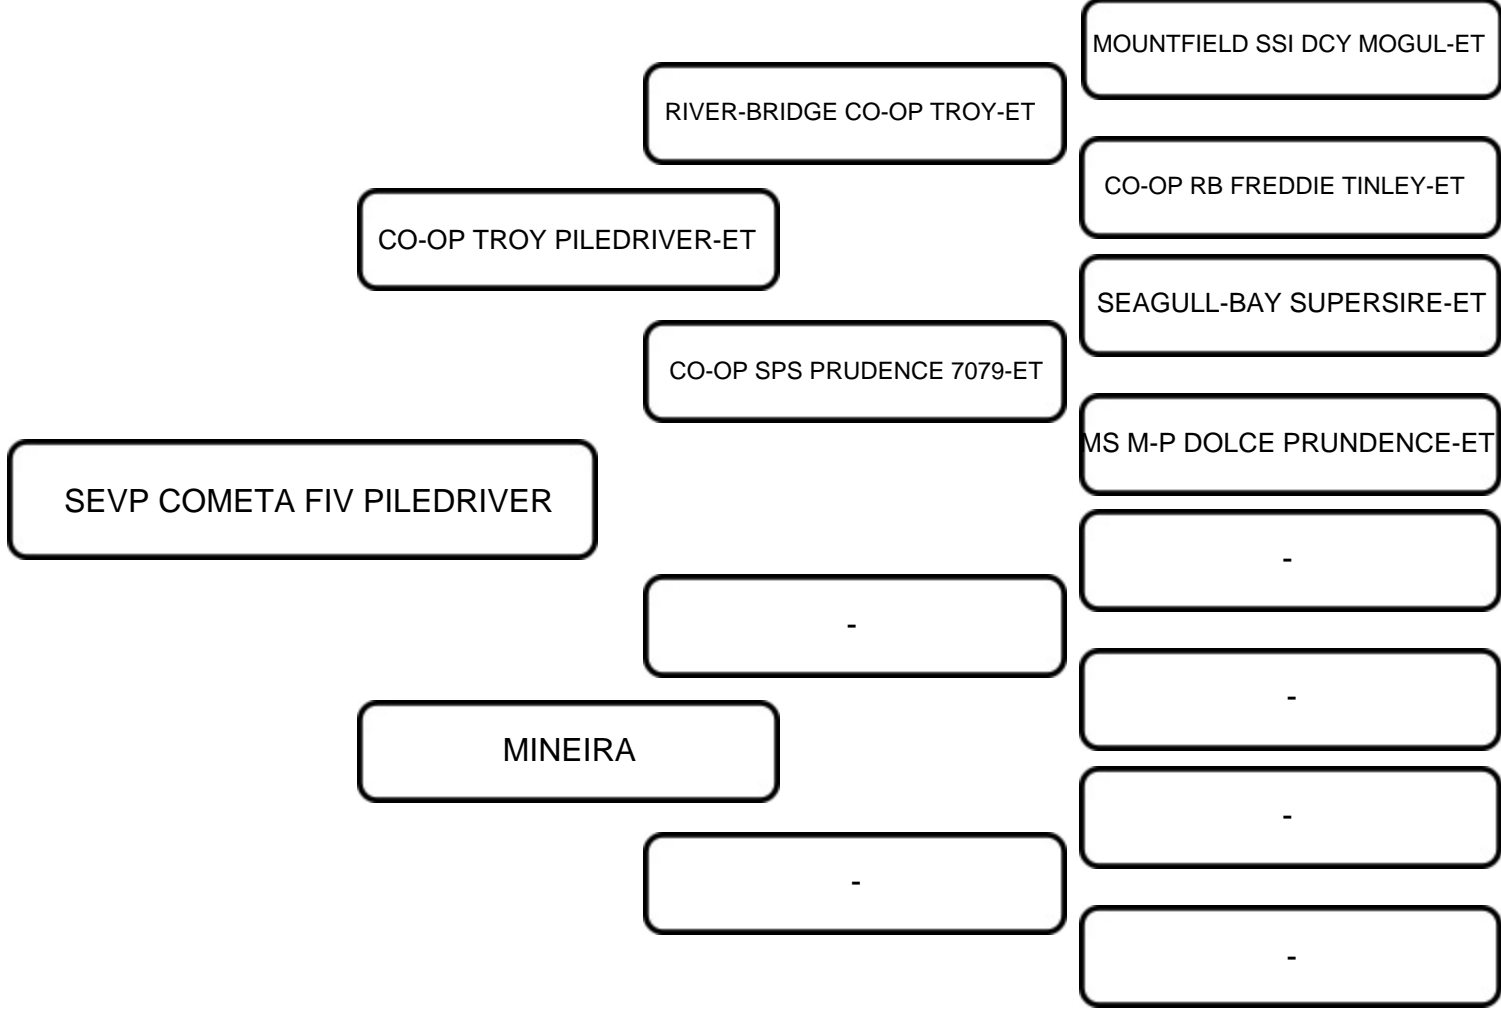

VENDEDOR: ESTÂNCIA GRACINO

LOTE:
15

ANIMAL: SEVP COMETA FIV PILEDRIVER

RAÇA:
GIROLANDO

SEXO:
FÊMEA

NASC.:
20/12/2020

REGISTRO:
2396-BR

CATEGORIA:
1/2

COMENTÁRIOS:
DATA DO ÚLTIMO PARTO: 25/05/2023
PRODUÇÃO ATUAL: 23 KG/DIA