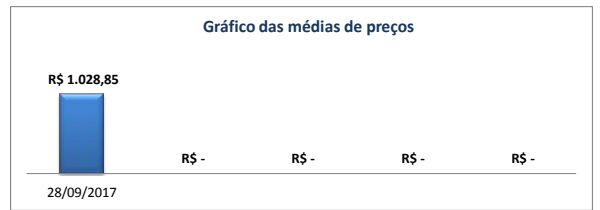

SETEMBRO

2017

DESCRIÇÃO	MÉDIA DO MÊS
BEZERRO	R\$ 1.028,85
QUANTIDADE TOTAL 187	

HISTÓRICO SEMANAL

DATA	MÉDIA	QUANTIDADE
28/09/2017	R\$ 1.028,85	187

DESCRIÇÃO	MÉDIA DO MÊS
GARROTE	R\$ -
QUANTIDADE TOTAL 0	

HISTÓRICO SEMANAL