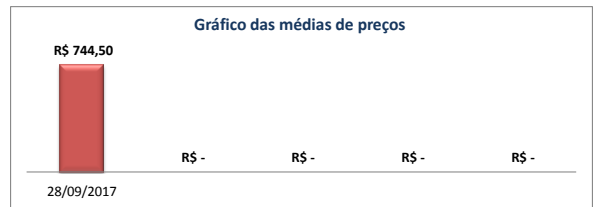

SETEMBRO

2017

DESCRIÇÃO	MÉDIA DO MÊS
BEZERRO	R\$ 1.028,85
QUANTIDADE TOTAL 187	

HISTÓRICO SEMANAL

DATA	MÉDIA	QUANTIDADE
28/09/2017	R\$ 1.028,85	187

DESCRIÇÃO	MÉDIA DO MÊS
GARROTE	R\$ -
QUANTIDADE TOTAL 0	

HISTÓRICO SEMANAL

DATA	MÉDIA	QUANTIDADE
28/09/2017		

DESCRIÇÃO	MÉDIA DO MÊS
BOI	R\$ -
QUANTIDADE TOTAL 0	

HISTÓRICO SEMANAL

DATA	MÉDIA	QUANTIDADE
28/09/2017		

DESCRIÇÃO	MÉDIA DO MÊS
BEZERRA	R\$ 744,50
QUANTIDADE TOTAL 113	

HISTÓRICO SEMANAL

DATA	MÉDIA	QUANTIDADE
28/09/2017	R\$ 744,50	113

DESCRIÇÃO	MÉDIA DO MÊS
NOVILHA	R\$ 1.111,25
QUANTIDADE TOTAL 27	

HISTÓRICO SEMANAL

DATA	MÉDIA	QUANTIDADE
28/09/2017	R\$ 1.111,25	27

DESCRIÇÃO	MÉDIA DO MÊS
VACA	R\$ -
QUANTIDADE TOTAL 0	