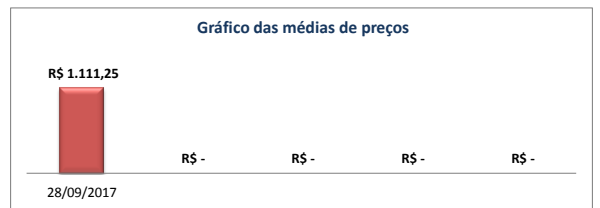

DATA	MÉDIA	QUANTIDADE
28/09/2017		

DESCRIÇÃO	MÉDIA DO MÊS
BOI	R\$ -
QUANTIDADE TOTAL 0	

HISTÓRICO SEMANAL

DATA	MÉDIA	QUANTIDADE
28/09/2017		

DESCRIÇÃO	MÉDIA DO MÊS
BEZERRA	R\$ 744,50
QUANTIDADE TOTAL 113	

HISTÓRICO SEMANAL

DATA	MÉDIA	QUANTIDADE
28/09/2017	R\$ 744,50	113

DESCRIÇÃO	MÉDIA DO MÊS
NOVILHA	R\$ 1.111,25
QUANTIDADE TOTAL 27	

HISTÓRICO SEMANAL

DATA	MÉDIA	QUANTIDADE
28/09/2017	R\$ 1.111,25	27

DESCRIÇÃO	MÉDIA DO MÊS
VACA	R\$ -
QUANTIDADE TOTAL 0	

HISTÓRICO SEMANAL

DATA	MÉDIA	QUANTIDADE
28/09/2017		

DESCRIÇÃO	MÉDIA DO MÊS
VACA PARIDA	R\$ -
QUANTIDADE TOTAL 0	

HISTÓRICO SEMANAL

DATA	MÉDIA	QUANTIDADE
28/09/2017		