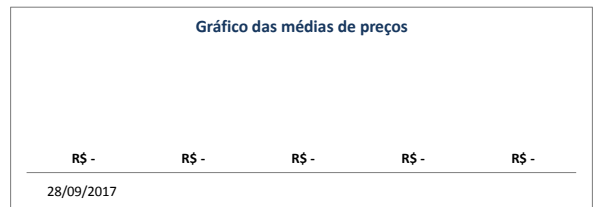

HISTÓRICO SEMANAL

DATA	MÉDIA	QUANTIDADE
28/09/2017		

DESCRIÇÃO	MÉDIA DO MÊS
VACA PARIDA	R\$ -
QUANTIDADE TOTAL 0	

HISTÓRICO SEMANAL

DATA	MÉDIA	QUANTIDADE
28/09/2017		