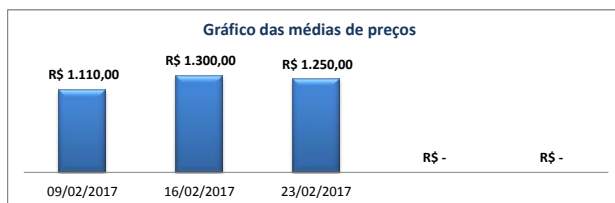

FEVEREIRO

2017

DESCRIÇÃO		MÉDIA DO MÊS	
BEZERRO		R\$	1.061,97
		QUANTIDADE TOTAL	431
HISTÓRICO SEMANAL			
DATA	09/02/2017	16/02/2017	23/02/2017
MÉDIA	R\$ 1.117,14	R\$ 983,33	R\$ 1.085,45
QUANTIDADE	130	186	115

DESCRIÇÃO		MÉDIA DO MÊS	
GARROTE		R\$	1.220,00
		QUANTIDADE TOTAL	41
HISTÓRICO SEMANAL			
DATA	09/02/2017	16/02/2017	23/02/2017
MÉDIA	R\$ 1.110,00	R\$ 1.300,00	R\$ 1.250,00
QUANTIDADE	4	11	26

DESCRIÇÃO		MÉDIA DO MÊS	
BEZERRA		R\$	798,33
		QUANTIDADE TOTAL	123
HISTÓRICO SEMANAL			
DATA	09/02/2017	16/02/2017	23/02/2017
MÉDIA	R\$ 845,00	R\$ 700,00	R\$ 850,00
QUANTIDADE	59	42	22