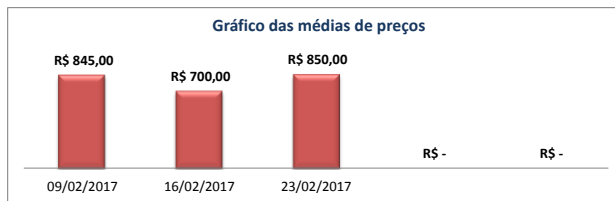

FEVEREIRO

2017

DESCRIÇÃO		MÉDIA DO MÊS	
BEZERRO		R\$	1.061,97
		QUANTIDADE TOTAL	431
HISTÓRICO SEMANAL			
DATA	09/02/2017	16/02/2017	23/02/2017
MÉDIA	R\$ 1.117,14	R\$ 983,33	R\$ 1.085,45
QUANTIDADE	130	186	115

DESCRIÇÃO		MÉDIA DO MÊS	
GARROTE		R\$	1.220,00
		QUANTIDADE TOTAL	41
HISTÓRICO SEMANAL			
DATA	09/02/2017	16/02/2017	23/02/2017
MÉDIA	R\$ 1.110,00	R\$ 1.300,00	R\$ 1.250,00
QUANTIDADE	4	11	26

DESCRIÇÃO		MÉDIA DO MÊS	
BEZERRA		R\$	798,33
		QUANTIDADE TOTAL	123
HISTÓRICO SEMANAL			
DATA	09/02/2017	16/02/2017	23/02/2017
MÉDIA	R\$ 845,00	R\$ 700,00	R\$ 850,00
QUANTIDADE	59	42	22