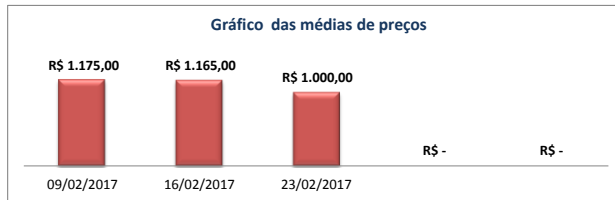

DESCRIÇÃO		MÉDIA DO MÊS	
NOVILHA		R$	1.113,33
		QUANTIDADE TOTAL	34
HISTÓRICO SEMANAL			
DATA	09/02/2017	16/02/2017	23/02/2017
MÉDIA	R$ 1.175,00	R$ 1.165,00	R$ 1.000,00
QUANTIDADE	5	14	15