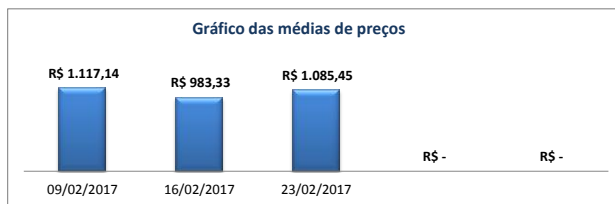

FEVEREIRO

2017

DESCRIÇÃO		MÉDIA DO MÊS	
BEZERRO		R\$	1.061,97
		QUANTIDADE TOTAL	431
HISTÓRICO SEMANAL			
DATA	09/02/2017	16/02/2017	23/02/2017
MÉDIA	R\$ 1.117,14	R\$ 983,33	R\$ 1.085,45
QUANTIDADE	130	186	115

DESCRIÇÃO		MÉDIA DO MÊS	
GARROTE		R\$	1.220,00
		QUANTIDADE TOTAL	41
HISTÓRICO SEMANAL			
DATA	09/02/2017	16/02/2017	23/02/2017
MÉDIA	R\$ 1.110,00	R\$ 1.300,00	R\$ 1.250,00
QUANTIDADE	4	11	26

DESCRIÇÃO		MÉDIA DO MÊS	
BEZERRA		R\$	798,33
		QUANTIDADE TOTAL	123
HISTÓRICO SEMANAL			
DATA	09/02/2017	16/02/2017	23/02/2017
MÉDIA	R\$ 845,00	R\$ 700,00	R\$ 850,00
QUANTIDADE	59	42	22