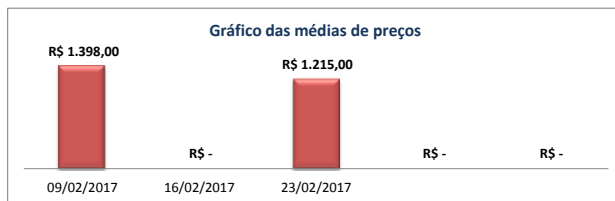

FEVEREIRO

2017

DESCRIÇÃO		MÉDIA DO MÊS	
BEZERRO		R\$	1.061,97
		QUANTIDADE TOTAL	431
HISTÓRICO SEMANAL			
DATA	09/02/2017	16/02/2017	23/02/2017
MÉDIA	R\$ 1.117,14	R\$ 983,33	R\$ 1.085,45
QUANTIDADE	130	186	115

DESCRIÇÃO		MÉDIA DO MÊS	
GARROTE		R\$	1.220,00
		QUANTIDADE TOTAL	41
HISTÓRICO SEMANAL			
DATA	09/02/2017	16/02/2017	23/02/2017
MÉDIA	R\$ 1.110,00	R\$ 1.300,00	R\$ 1.250,00
QUANTIDADE	4	11	26

DESCRIÇÃO		MÉDIA DO MÊS	
BEZERRA		R\$	798,33
		QUANTIDADE TOTAL	123
HISTÓRICO SEMANAL			
DATA	09/02/2017	16/02/2017	23/02/2017
MÉDIA	R\$ 845,00	R\$ 700,00	R\$ 850,00
QUANTIDADE	59	42	22

DESCRIÇÃO		MÉDIA DO MÊS	
NOVILHA		R\$	1.113,33
		QUANTIDADE TOTAL	34
HISTÓRICO SEMANAL			
DATA	09/02/2017	16/02/2017	23/02/2017
MÉDIA	R\$ 1.175,00	R\$ 1.165,00	R\$ 1.000,00
QUANTIDADE	5	14	15

DESCRIÇÃO		MÉDIA DO MÊS	
VACA		R\$	1.306,50
		QUANTIDADE TOTAL	13
HISTÓRICO SEMANAL			
DATA	09/02/2017	16/02/2017	23/02/2017
MÉDIA	R\$ 1.398,00		R\$ 1.215,00
QUANTIDADE	10		3

DESCRIÇÃO		MÉDIA DO MÊS	
VACA PARIDA		R\$	1.700,00
		QUANTIDADE TOTAL	4
HISTÓRICO SEMANAL			
DATA	09/02/2017	16/02/2017	23/02/2017
MÉDIA		R\$ 2.000,00	R\$ 1.400,00
QUANTIDADE		3	1