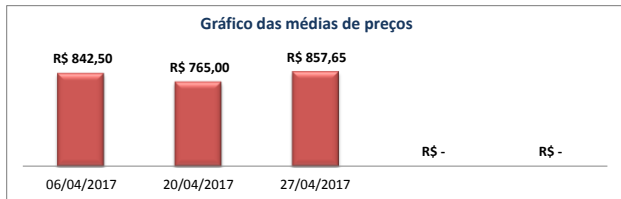

ABRIL
2017

DESCRIÇÃO	MÉDIA DO MÊS
BEZERRO	R\$ 1.082,27

HISTÓRICO SEMANAL			
DATA	06/04/2017	20/04/2017	27/04/2017
MÉDIA	R\$ 976,67	R\$ 1.094,67	R\$ 1.175,48
QUANTIDADE	140	283	357

DESCRIÇÃO	MÉDIA DO MÊS
GARROTE	R\$ 1.366,11

HISTÓRICO SEMANAL			
DATA	06/04/2017	20/04/2017	27/04/2017
MÉDIA	R\$ 1.403,33	R\$ 1.470,00	R\$ 1.225,00
QUANTIDADE	41	43	35

DESCRIÇÃO	MÉDIA DO MÊS
BEZERRA	R\$ 821,72

HISTÓRICO SEMANAL			
DATA	06/04/2017	20/04/2017	27/04/2017
MÉDIA	R\$ 842,50	R\$ 765,00	R\$ 857,65
QUANTIDADE	82	99	204