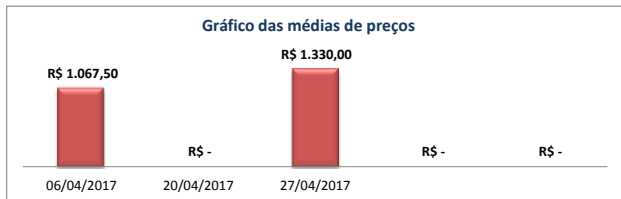

ABRIL
2017

DESCRIÇÃO	MÉDIA DO MÊS
BEZERRO	R\$ 1.082,27

HISTÓRICO SEMANAL			
DATA	06/04/2017	20/04/2017	27/04/2017
MÉDIA	R\$ 976,67	R\$ 1.094,67	R\$ 1.175,48
QUANTIDADE	140	283	357

DESCRIÇÃO	MÉDIA DO MÊS
GARROTE	R\$ 1.366,11

HISTÓRICO SEMANAL			
DATA	06/04/2017	20/04/2017	27/04/2017
MÉDIA	R\$ 1.403,33	R\$ 1.470,00	R\$ 1.225,00
QUANTIDADE	41	43	35

DESCRIÇÃO	MÉDIA DO MÊS
BEZERRA	R\$ 821,72

HISTÓRICO SEMANAL			
DATA	06/04/2017	20/04/2017	27/04/2017
MÉDIA	R\$ 842,50	R\$ 765,00	R\$ 857,65
QUANTIDADE	82	99	204

DESCRIÇÃO	MÉDIA DO MÊS
NOVILHA	R\$ 1.012,50

HISTÓRICO SEMANAL			
DATA	06/04/2017	20/04/2017	27/04/2017
MÉDIA			R\$ 1.012,50
QUANTIDADE			61

DESCRIÇÃO	MÉDIA DO MÊS
VACA	R\$ 1.198,75

HISTÓRICO SEMANAL			
DATA	06/04/2017	20/04/2017	27/04/2017
MÉDIA	R\$ 1.067,50		R\$ 1.330,00
QUANTIDADE	4		51

DESCRIÇÃO	MÉDIA DO MÊS
VACA PARIDA	R\$ 1.573,34

HISTÓRICO SEMANAL			
DATA	06/04/2017	20/04/2017	27/04/2017
MÉDIA	R\$ 1.540,00		R\$ 1.606,67
QUANTIDADE	18		15