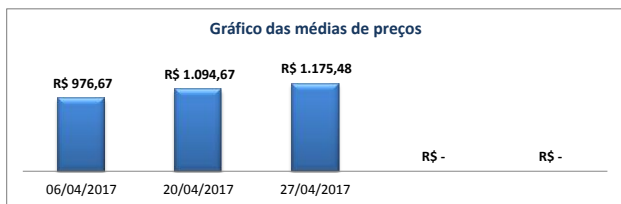

ABRIL
2017

DESCRIÇÃO	MÉDIA DO MÊS
BEZERRO	R\$ 1.082,27

HISTÓRICO SEMANAL			
DATA	06/04/2017	20/04/2017	27/04/2017
MÉDIA	R\$ 976,67	R\$ 1.094,67	R\$ 1.175,48
QUANTIDADE	140	283	357

DESCRIÇÃO	MÉDIA DO MÊS
GARROTE	R\$ 1.366,11

HISTÓRICO SEMANAL			
DATA	06/04/2017	20/04/2017	27/04/2017
MÉDIA	R\$ 1.403,33	R\$ 1.470,00	R\$ 1.225,00
QUANTIDADE	41	43	35

DESCRIÇÃO	MÉDIA DO MÊS
BEZERRA	R\$ 821,72

HISTÓRICO SEMANAL			
DATA	06/04/2017	20/04/2017	27/04/2017
MÉDIA	R\$ 842,50	R\$ 765,00	R\$ 857,65
QUANTIDADE	82	99	204